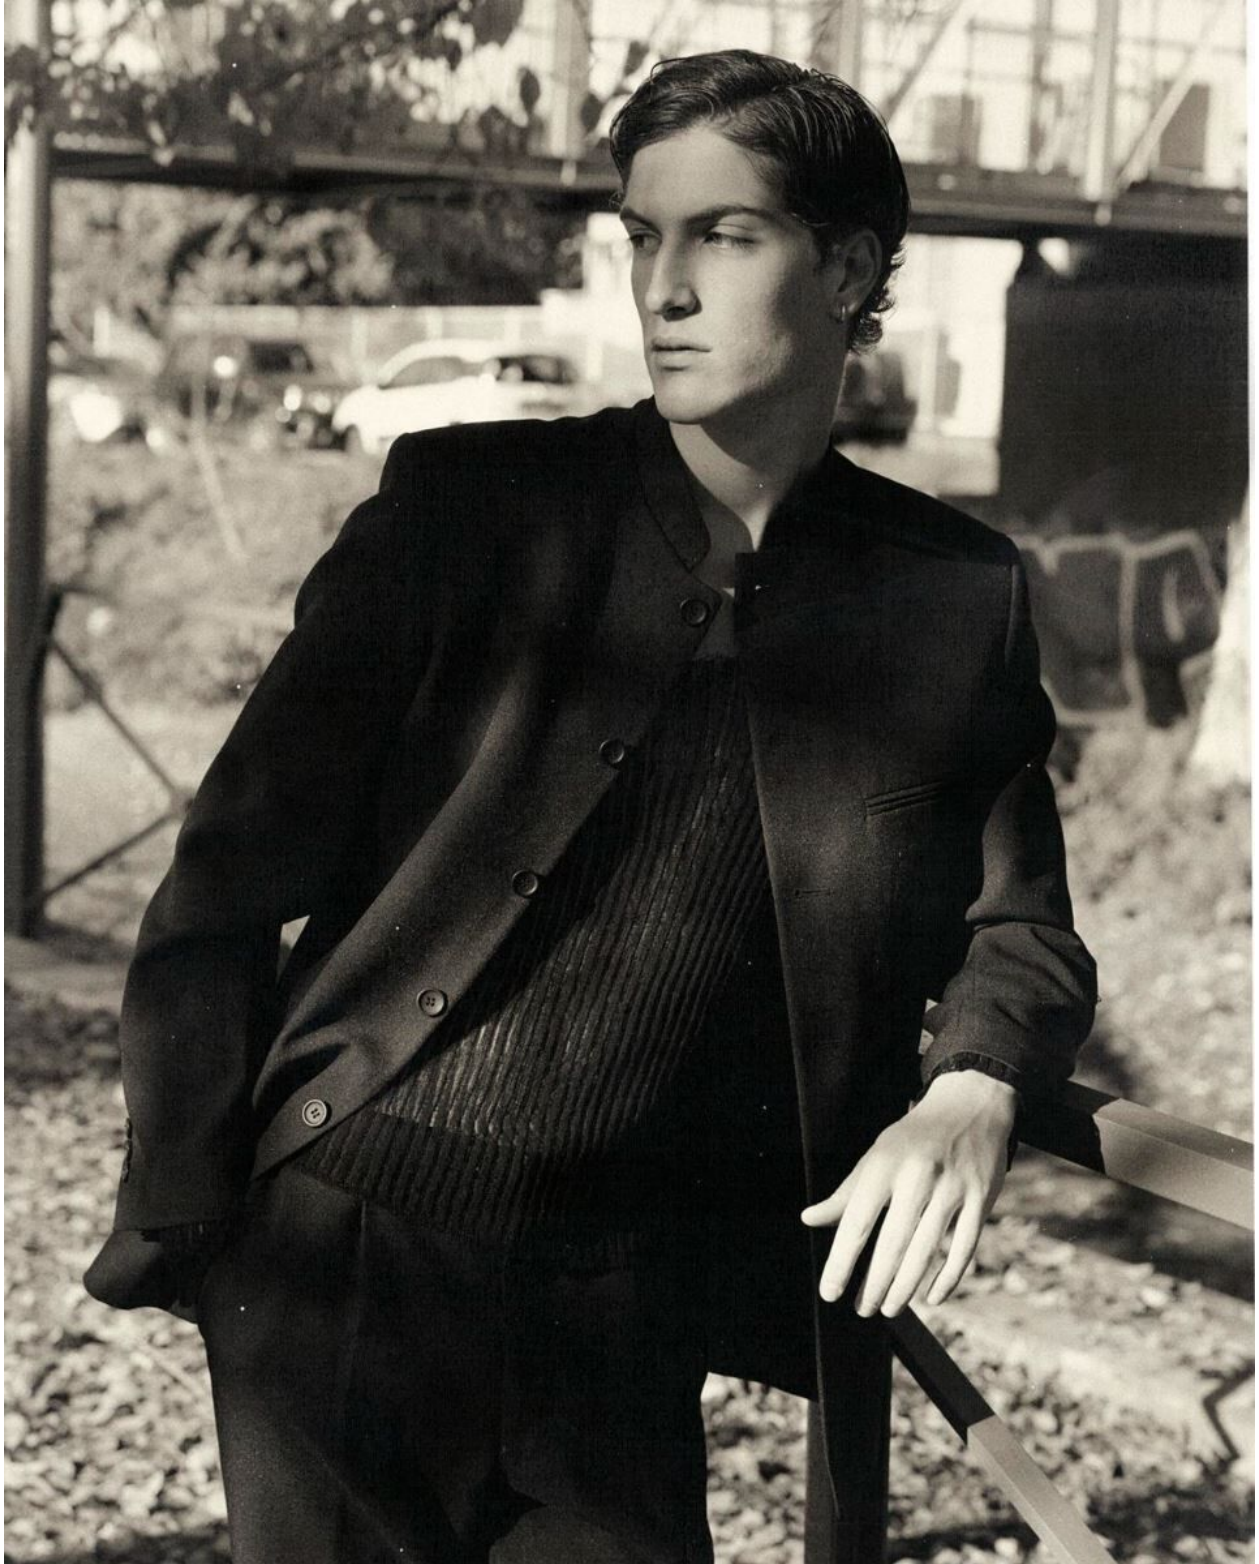

TOMMASO BOSCO

height 188 cm · bust 92 cm · waist 80 cm · hips 96 cm
shoes size 43 · hair dark blonde · eyes blue